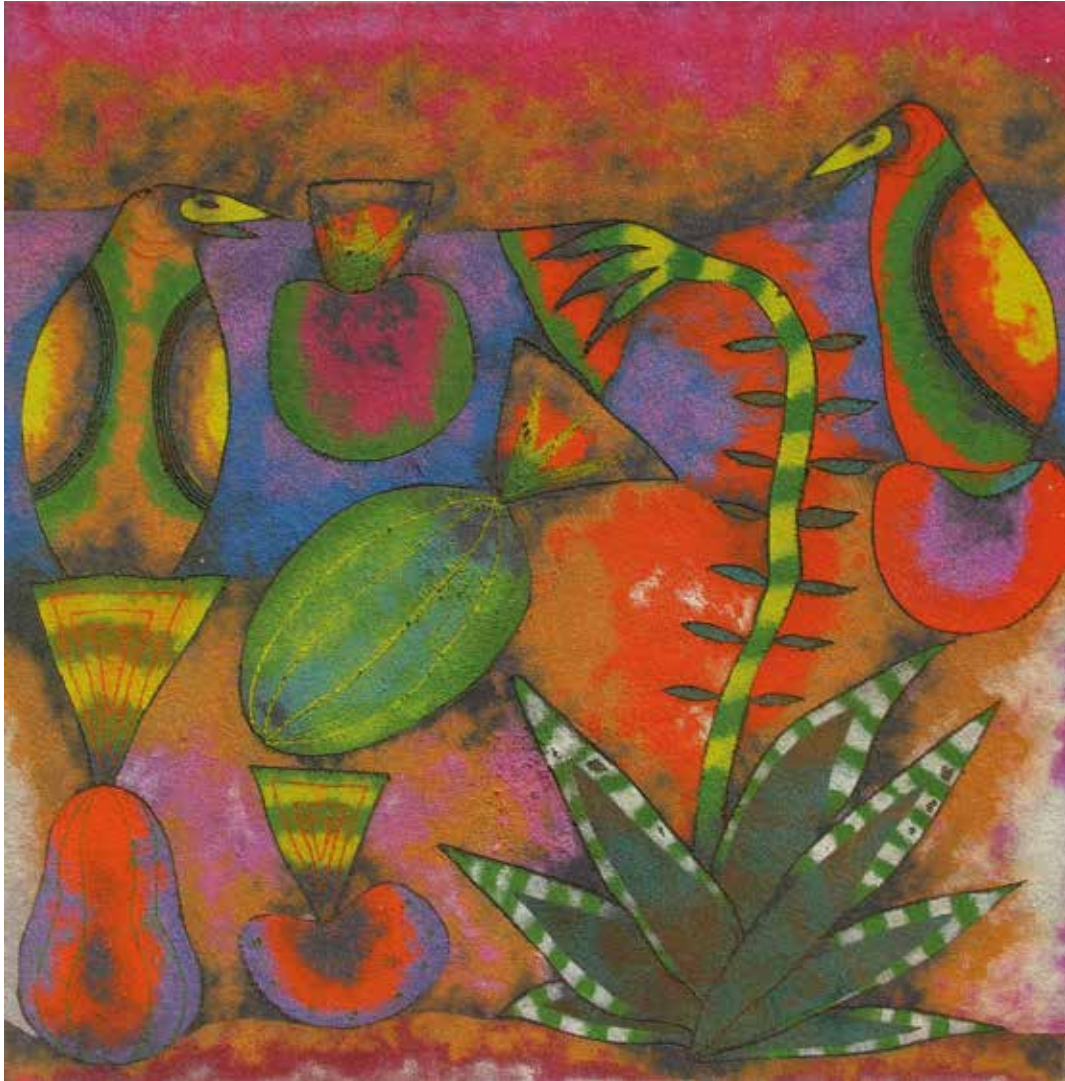

Chu Huiini, El Jardín de los Dioses, 2018, mixta sobre tela,
80 x 140 cm

Chu Huiini, Thot, 2019, mixta sobre tela, 150 x 150 cm

Chu Huiini, El gnostico, 2020, mixta sobre tela,
90 x 60 cm

Chu Huiini, La Cortamortaja, 2013, mixta sobre tela,
140 x 100 cm

Chu Huiini, De la serie El bolso de los Dioses, 2018, mixta sobre tela, 55 x 75 cm c/u (Tríptico)

Chu Huiini, Elefantes de Dalí, 2019, mixta sobre tela,
190 x 150 cm

Chu Huiini, La Catrina, 2014, mixta sobre tela,
180 x 150 cm

Chu Huiini, La mujer del naufragio, 2014, arenas y tela,
140 x 140 cm

Chu Huiini, De la serie Alcaravanes III, 2013, mixta sobre tela, 140 x 110 cm

Chu Huiini, Casa de Juchitan, 2019, mixta sobre tela,
150 x 150 cm

Chu Huiini, Aves protegiendo el Palenque, 2016, mixta sobre tela, 120 x 120 cm

Chu Huiini, Acuario, 2015, mixta sobre tela, 110 x 120 cm

Chu Huiini, Anónima, 2013, mixta sobre tela, 140 x 140 cm

Chu Huiini, Enki, 2018, acrílico sobre papel, 95 x 70 cm