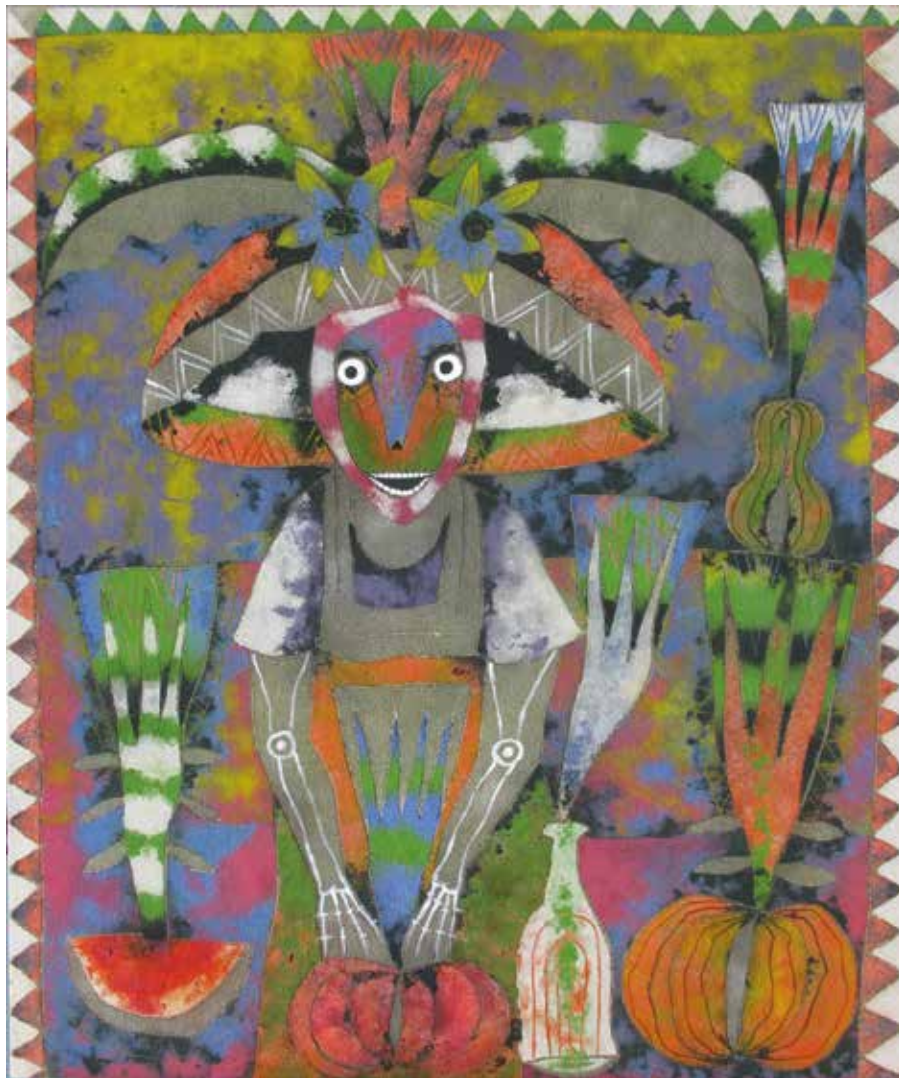

Chu Huiini, El Jardín de los Dioses, 2018, mixta sobre tela,
80 x 140 cm

Chu Huiini, Thot, 2019, mixta sobre tela, 150 x 150 cm

Chu Huiini, El gnostico, 2020, mixta sobre tela,
90 x 60 cm

Chu Huiini, La Cortamortaja, 2013, mixta sobre tela,
140 x 100 cm

Chu Huiini, De la serie El bolso de los Dioses, 2018, mixta sobre tela, 55 x 75 cm c/u (Tríptico)

Chu Huiini, Elefantes de Dalí, 2019, mixta sobre tela,
190 x 150 cm

Chu Huiini, La Catrina, 2014, mixta sobre tela,
180 x 150 cm

Chu Huiini, La mujer del naufragio, 2014, arenas y tela,
140 x 140 cm

Chu Huiini, De la serie Alcaravanes III, 2013, mixta sobre tela, 140 x 110 cm

Chu Huiini, Casa de Juchitan, 2019, mixta sobre tela,
150 x 150 cm

Chu Huiini, Aves protegiendo el Palenque, 2016, mixta sobre tela, 120 x 120 cm

Chu Huiini, Acuario, 2015, mixta sobre tela, 110 x 120 cm

Chu Huiini, Anónima, 2013, mixta sobre tela, 140 x 140 cm

Chu Huiini, Enki, 2018, acrílico sobre papel, 95 x 70 cm