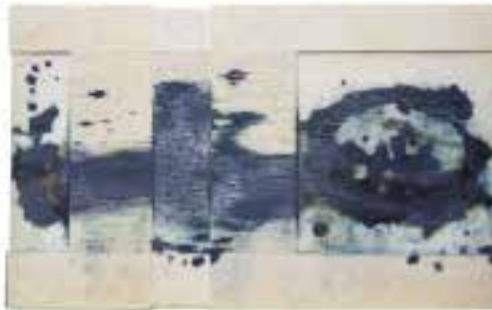

Gabriel Guerrero, Vía equidistante, 2008, cerámica,
88 x 165 cm

Gabriel Guerrero, Territorio Lúdico, 2015, óleo sobre tela, 140 x 150 cm

Gabriel Guerrero, Columnas Pétreas II, 2016, cerámica de alta temperatura, 150 x 35 x 35 cm (sin base)

Gabriel Guerrero, Columnas Pétreas I, 2016, cerámica de alta temperatura, 150 x 35 x 35 cm (sin base)

Gabriel Guerrero, Símbolo vertical, 2006, cerámica de alta temperatura, 53 x 43 cm

Gabriel Guerrero, Pulsión Lúdica, 2009, cerámica, 30 x 50 c/ c/u (Tríptico)

Gabriel Guerrero, Naturaleza Petrea, 2012, cerámica de alta temperatura, 176 x 30 cm cu (tríptico)

Gabriel Guerrero, Conjunto de posibilidades, 2006,
cerámica de alta temperatura, 53 x 43 cm

Gabriel Guerrero, Coincidente, 2006, cerámica de alta temperatura, 70 x 28 x 10 cm