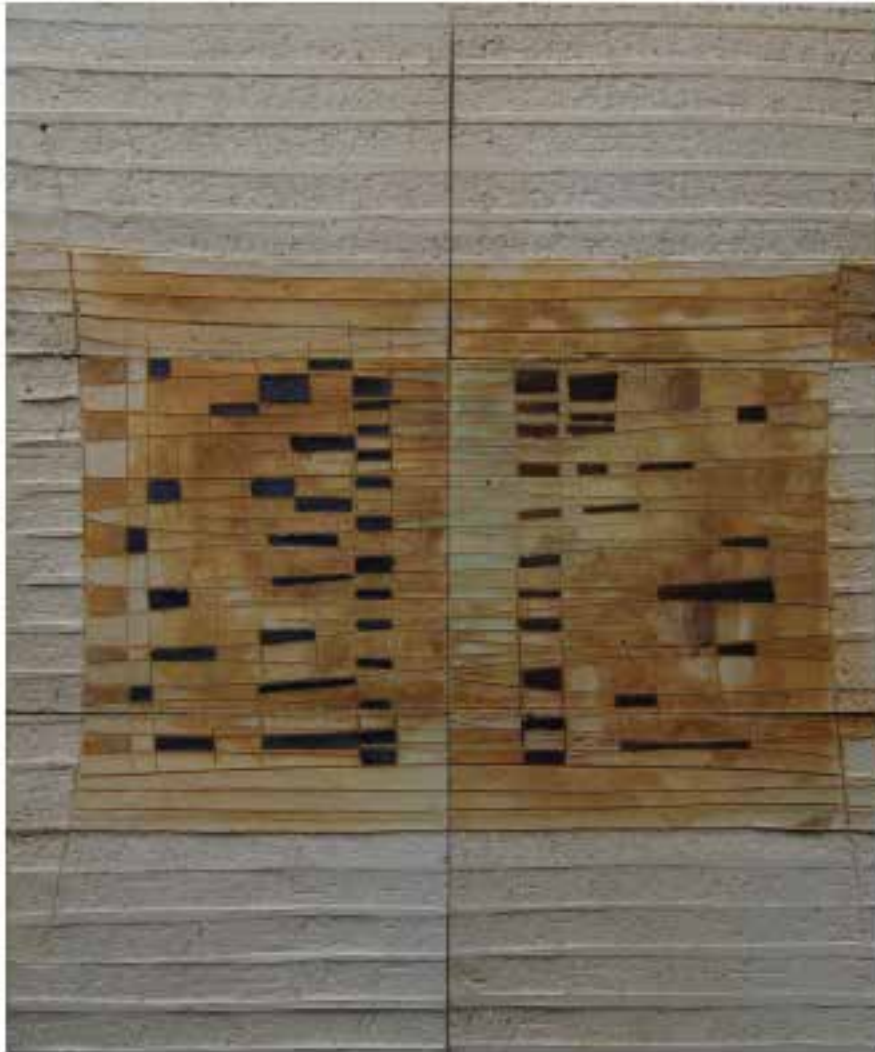

Gabriel Guerrero, Vía equidistante, 2008, cerámica,
88 x 165 cm

Gabriel Guerrero, Territorio Lúdico, 2015, óleo sobre tela, 140 x 150 cm

Gabriel Guerrero, Columnas Pétreas II, 2016, cerámica de alta temperatura, 150 x 35 x 35 cm (sin base)

Gabriel Guerrero, Columnas Pétreas I, 2016, cerámica de alta temperatura, 150 x 35 x 35 cm (sin base)

Gabriel Guerrero, Símbolo vertical, 2006, cerámica de alta temperatura, 53 x 43 cm

Gabriel Guerrero, Pulsión Lúdica, 2009, cerámica, 30 x 50 c/ c/u (Tríptico)

Gabriel Guerrero, Naturaleza Petrea, 2012, cerámica de alta temperatura, 176 x 30 cm cu (tríptico)

Gabriel Guerrero, Conjunto de posibilidades, 2006,
cerámica de alta temperatura, 53 x 43 cm

Gabriel Guerrero, Coincidente, 2006, cerámica de alta temperatura, 70 x 28 x 10 cm