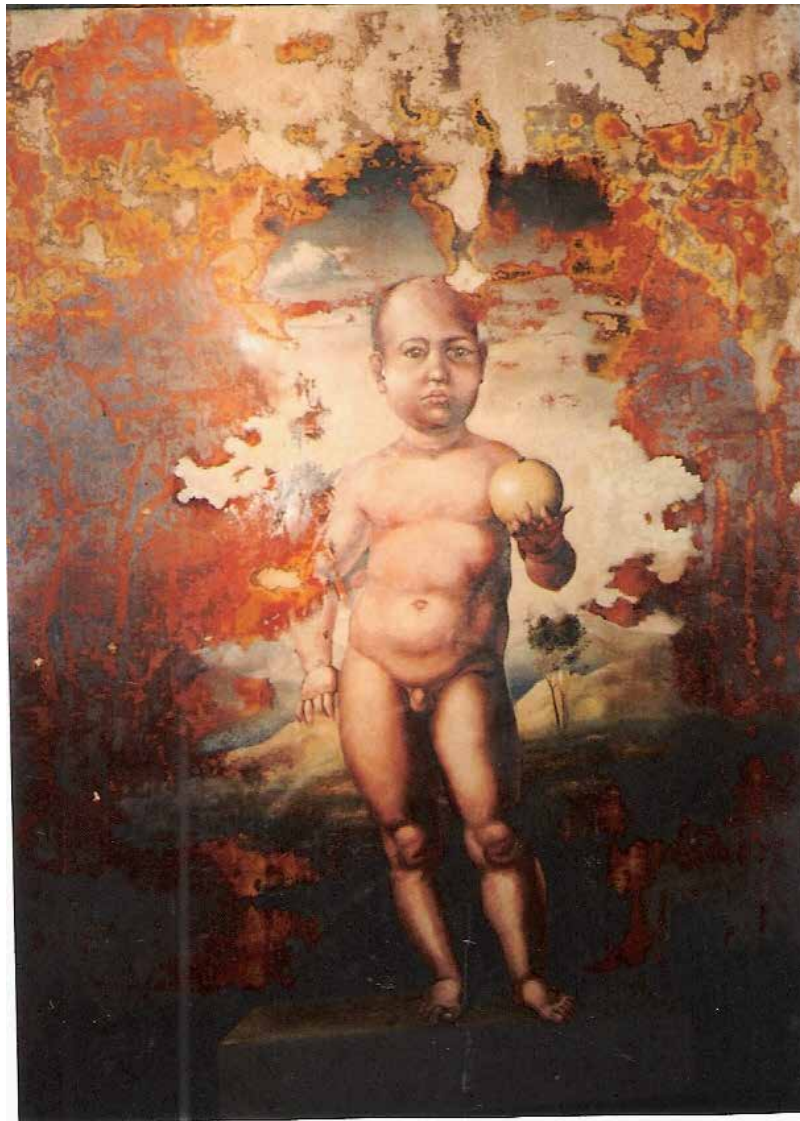

Jorge Marín, Inicio miniatura, 2018, bronce, 32 x 18 x 21 cm

Jorge Marín, Sin título (hombre de frente), 1991, óleo sobre tela, 110 x 110 cm

Jorge Marín, Sin título (Niño con alas), resina,
63 x 32 x 15 cm

Jorge Marin, Mujer con casa (Noctua), 2001, óleo y grafito sobre estuco, 80 x 100 cm

Jorge Marín, La noche, 2018, bronze, 98 x 55 x 64 cm

Jorge Marín, Joven de Tecoh, 2013, bronze,
56 x 98 x 62 cm

Jorge Marin, Arcangel en mundo, Mixta, 101 x 35 x 30 cm

Jorge Marin, La casa, 1995, óleo sobre estuco,
170 x 130 cm

Jorge Marín, Ángel torso femenino, 1993, óleo sobre tela,
130 x 120 cm

Jorge Marin, Corazón perdido, 1993, oleo sobre tela,
155 x 103 cm

Jorge Marín, Octubre, 2016, bronce, 94 x 49 x 65 cm